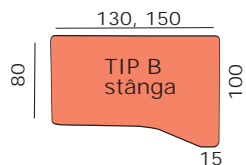

**elite**  
mobilier ergonomic

Birou TIP A Dimensiuni Cod Pret

	130, 150, 170		130 x 90 x H75	EBIA13S	104 €
			150 x 90 x H75	EBIA15S	110 €
			170 x 90 x H75	EBIA17S	122 €

130 x 90 x H75	EBIA13D	104 €
150 x 90 x H75	EBIA15D	110 €
170 x 90 x H75	EBIA17D	122 €

Birou TIP B Dimensiuni Cod Pret

130 x 100 x H75	EBIB13S	104 €
150 x 100 x H75	EBIB15S	112 €

130 x 100 x H75	EBIB13D	104 €
150 x 100 x H75	EBIB15D	112 €

Birou TIP C Dimensiuni Cod Pret

130 x 90 x H75	EBIC13S	112 €
150 x 90 x H75	EBIC15S	120 €
170 x 90 x H75	EBIC17S	131 €

130 x 90 x H75	EBIC13D	112 €
150 x 90 x H75	EBIC15D	120 €
170 x 90 x H75	EBIC17D	131 €

Culori componente

■ principala

■ secundara

Caracteristici tehnice

Material PAL dublu melaminat termorezistent, grosime blaturi birouri, jonctiuni 25 mm, biblioteci, casetiere, laterale birouri, topuri 18 mm. Cant blaturi birouri si jonctiuni ABS 2 mm la culoarea blatului, restul elementelor cant melaminat 0,3 mm la culoarea elementului. Feronerie: corpurile sunt executate în constructie demontabila cu ansamblu metalic TG Italia, mânere Italia.