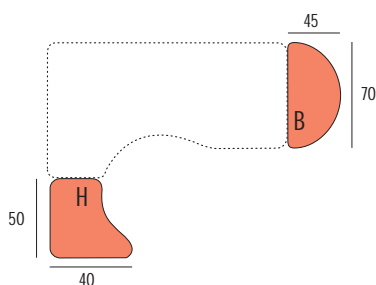

Extensie TIP B   EBIEB07   26 €
45 x 70 x H2,5   LPIC negru   9 €
+ 1 picior metalic   LPIC crom   10 €

Extensie TIP H   EBIEH   21 €
40 x 50 x H2,5   LPIC negru   9 €
+ 1 picior metalic   LPIC crom   10 €