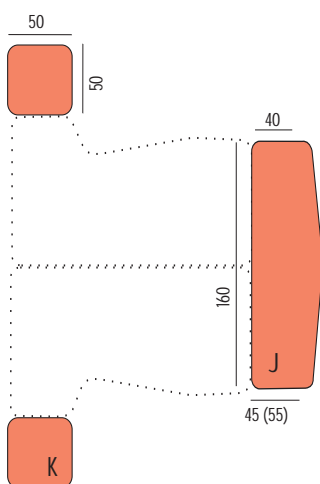

Extensie TIP E      EBIEE      55 €  
95 x 95 x H2,5      LPIC negru      9 €  
+ 2 picioare metalice      LPIC crom      10 €

Extensie TIP G      EBIEG14      56 €  
60 x 140 x H2,5      LPIC negru      9 €  
+ 2 picioare metalice      LPIC crom      10 €

Extensii si jonctiuni

Dimensiuni

Cod

Pret

Extensie TIP GP  
pt. panou despartitor  
60 x 142 x H2,5  
+ 2 picioare metalice

EBIEG14P  
LPIC negru  
LPIC crom

50 €  
9 €  
10 €

Extensie TIP J  
160 x 45 x H2,5  
160 x 55 x H2,5  
+ 2 picioare metalice