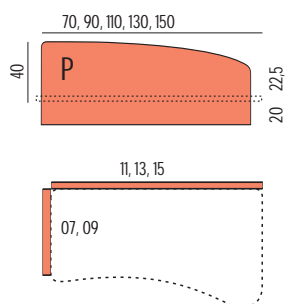

Extensii si jonctiuni

Dimensiuni

Cod

Pret

Extensie TIP GP  
pt. panou despartitor  
60 x 142 x H2,5  
+ 2 picioare metalice

EBIEG14P  
LPIC negru  
LPIC crom

50 €  
9 €  
10 €

Extensie TIP J  
160 x 45 x H2,5  
160 x 55 x H2,5  
+ 2 picioare metalice

EBIEL7080  
LPIC negru  
LPIC crom

43 €  
9 €  
10 €

Extensie TIP N  
60 x 120 x H2,5  
+ 1 picior metalic

EBIEN  
LPIC negru  
LPIC crom

43 €  
9 €  
10 €

Extensie TIP M  
45 x 59 x H2,5  
+ 1 picior metalic

EBIEM  
LPIC negru  
LPIC crom

43 €  
9 €  
10 €

Panou despartitor  
70 x 60 x H2,5  
90 x 60 x H2,5  
110 x 60 x H2,5  
130 x 60 x H2,5  
150 x 60 x H2,5

EBIPDO7  
EBIPDO9  
EBIPD11  
EBIPD13  
EBIPD15

27 €  
33 €  
39 €  
45 €  
48 €