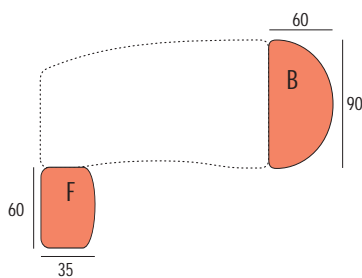

Extensie TIP B   EBIEB09   35 €
60 x 90 x H2,5   LPIC negru   9 €
+ 1 picior metalic   LPIC crom   10 €

Extensie TIP F   EBIEF   21 €
35 x 60 x H2,5   LPIC negru   9 €
+ 1 picior metalic   LPIC crom   10 €