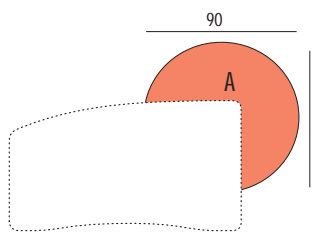

Birou TIP D Dimensiuni Cod Pret

		130 x 100 x H75	EBID13S	104 €
		150 x 100 x H75	EBID15S	112 €
		170 x 100 x H75	EBID17S	131 €

		130 x 100 x H75	EBID13D	104 €
		150 x 100 x H75	EBID15D	112 €
		170 x 100 x H75	EBID17D	131 €

Birou TIP E Dimensiuni Cod Pret

		160 x 100 x H75	EBIE16S	126 €

		160 x 100 x H75	EBIE16D	126 €

Birou TIP F Dimensiuni Cod Pret

		170 x 95 x H75	EBIF17	122 €
		190 x 95 x H75	EBIF19	132 €
		210 x 95 x H75	EBIF21	141 €

Casetiera Dimensiuni Cod Pret

3 sertare cu Metabox, închidere centralizata

47 x 56 x H55 ECA3YM 113 €

Birou TIP FM Dimensiuni Cod Pret

110 x 95 x H75 EBIFM11 58 €  
 + 1 picior metalic APIM crom 98 €  
 crom sau negru APIM negru 92 €

150 x 95 x H75 EBIFM15 66 €  
 170 x 95 x H75 EBIFM17 81 €  
 190 x 95 x H75 EBIFM19 81 €  
 + 2 picioare metalice APIM crom 98 €  
 crom sau negru APIM negru 92 €

Extensii      Dimensiuni      Cod      Pret