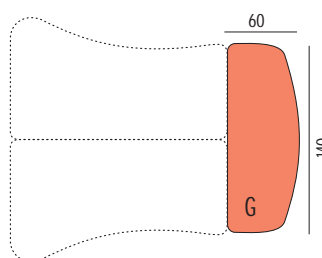

Extensie TIP G   EBIEG14   56 €
60 x 140 x H2,5   LPIC negru   9 €
+ 2 picioare metalice   LPIC crom   10 €