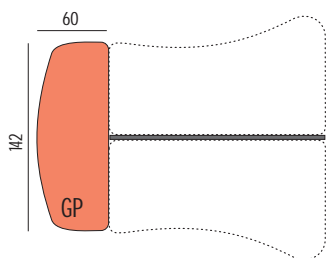

Extensie TIP E      EBIEE      55 €  
95 x 95 x H2,5      LPIC negru      9 €  
+ 2 picioare metalice      LPIC crom      10 €

Extensie TIP G      EBIEG14      56 €  
60 x 140 x H2,5      LPIC negru      9 €  
+ 2 picioare metalice      LPIC crom      10 €

Extensii si jonctiuni

Dimensiuni

Cod

Pret

Extensie TIP GP  
pt. panou despartitor  
60 x 142 x H2,5  
+ 2 picioare metalice

EBIEG14P  
LPIC negru  
LPIC crom

50 €  
9 €  
10 €

Extensie TIP J  
160 x 45 x H2,5  
160 x 55 x H2,5  
+ 2 picioare metalice