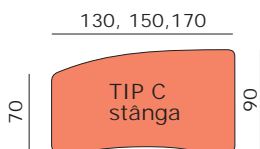

**elite**  
mobilier ergonomic

Birou TIP A Dimensiuni Cod Pret

	130, 150, 170		130 x 90 x H75	EBIA13S	104 €
			150 x 90 x H75	EBIA15S	110 €
			170 x 90 x H75	EBIA17S	122 €

130 x 90 x H75	EBIA13D	104 €
150 x 90 x H75	EBIA15D	110 €
170 x 90 x H75	EBIA17D	122 €

Birou TIP B Dimensiuni Cod Pret

130 x 100 x H75	EBIB13S	104 €
150 x 100 x H75	EBIB15S	112 €

130 x 100 x H75	EBIB13D	104 €
150 x 100 x H75	EBIB15D	112 €

Birou TIP C Dimensiuni Cod Pret

130 x 90 x H75	EBIC13S	112 €
150 x 90 x H75	EBIC15S	120 €
170 x 90 x H75	EBIC17S	131 €

130 x 90 x H75	EBIC13D	112 €
150 x 90 x H75	EBIC15D	120 €
170 x 90 x H75	EBIC17D	131 €

Culori componente

■ principala

■ secundara

Caracteristici tehnice

Material PAL dublu melaminat termorezistent, grosime blaturi birouri, jonctiuni 25 mm, biblioteci, casetiere, laterale birouri, topuri 18 mm. Cant blaturi birouri si jonctiuni ABS 2 mm la culoarea blatului, restul elementelor cant melaminat 0,3 mm la culoarea elementului. Feronerie: corpurile sunt executate în constructie demontabila cu ansamblu metalic TG Italia, mânere Italia.