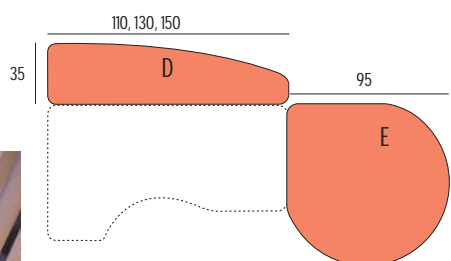

Extensie TIP D   EBIED11   40 €
110 x 35 x H2,5   EBIED13   43 €
130 x 35 x H2,5   EBIED15   45 €
150 x 35 x H2,5   LPIC negru   9 €
+ 2 picioare metalice   LPIC crom   10 €

Extensie TIP E   EBIEE   55 €
95 x 95 x H2,5   LPIC negru   9 €
+ 2 picioare metalice   LPIC crom   10 €