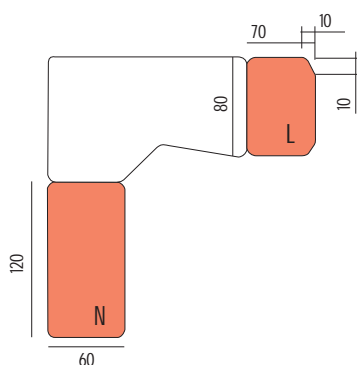

Extensie TIP E      EBIEE      55 €  
95 x 95 x H2,5      LPIC negru      9 €  
+ 2 picioare metalice      LPIC crom      10 €

Extensie TIP G      EBIEG14      56 €  
60 x 140 x H2,5      LPIC negru      9 €  
+ 2 picioare metalice      LPIC crom      10 €

Extensii si jonctiuni

Dimensiuni

Cod

Pret

Extensie TIP GP  
pt. panou despartitor  
60 x 142 x H2,5  
+ 2 picioare metalice

EBIEG14P  
LPIC negru  
LPIC crom

50 €  
9 €  
10 €

Extensie TIP J  
160 x 45 x H2,5  
160 x 55 x H2,5  
+ 2 picioare metalice

EBIEJ416  
EBIEJ516  
LPIC negru  
LPIC crom

46 €  
53 €  
9 €  
10 €

Jonctiune TIP K  
50 x 50 x H2,5  
+ 1 picior metalic

EBIEK50  
LPIC negru  
LPIC crom

21 €  
9 €  
10 €

Extensie TIP L  
70 x 80 x H2,5  
+ 1 picior metalic