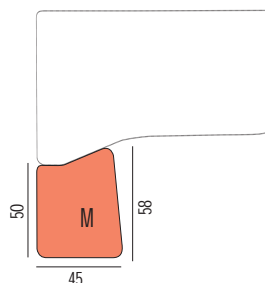

Extensii si jonctiuni

Dimensiuni

Cod

Pret

Extensie TIP GP  
pt. panou despartitor  
60 x 142 x H2,5  
+ 2 picioare metalice

EBIEG14P  
LPIC negru  
LPIC crom

50 €  
9 €  
10 €

Extensie TIP J  
160 x 45 x H2,5  
160 x 55 x H2,5  
+ 2 picioare metalice

EBIEJ416  
EBIEJ516  
LPIC negru  
LPIC crom

46 €  
53 €  
9 €  
10 €

Jonctiune TIP K  
50 x 50 x H2,5  
+ 1 picior metalic

EBIEK50  
LPIC negru  
LPIC crom

21 €  
9 €  
10 €

Extensie TIP L  
70 x 80 x H2,5  
+ 1 picior metalic

EBIEL7080  
LPIC negru  
LPIC crom

43 €  
9 €  
10 €

Extensie TIP N  
60 x 120 x H2,5  
+ 1 picior metalic

EBIEN  
LPIC negru  
LPIC crom

43 €  
9 €  
10 €

Extensie TIP M  
45 x 59 x H2,5  
+ 1 picior metalic