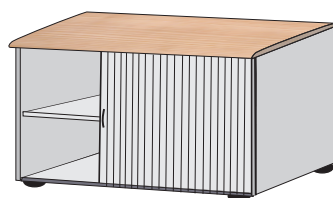

Mobila cu 1 sertar Metabox + 1 metafile

sertar cu clasificator

47 x 52 x H55 ALCA2C 164 €
ALCA2CY 172 €

Comoda Dimensiuni Cod Pret

120 x 52 x H56 ALLM 191 €
ALLMY 202 €

Biblioteci Dimensiuni Cod Pret

Biblioteca joasa cu usa din Rauvolet