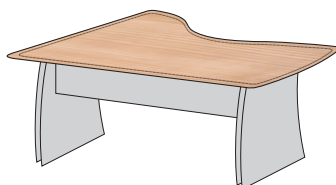

Jonctiuni si extensii	Dimensiuni	Cod	Pret

Jonctiune birou