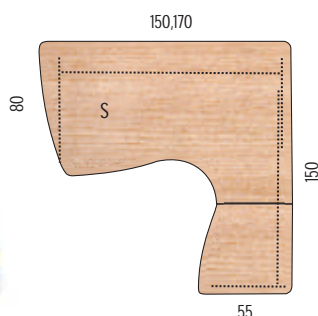

ALTONA

Birou 3D Dimensiuni Cod Pret

Birou tip A

110 x 80 x H75	ALBIA11	112 €
130 x 80 x H75	ALBIA13	125 €
150 x 80 x H75	ALBIA15	139 €
170 x 80 x H75	ALBIA17	149 €

Birou tip B

130 x 90 x H75	ALBIB13	135 €
150 x 90 x H75	ALBIB15	149 €
170 x 90 x H75	ALBIB17	164 €

Birou tip C

150 x 150 x H75	ALBIC15S/D	198 €
170 x 150 x H75	ALBIC17S/D	210 €

Birou tip D

170 x 170 x H75	ALBID17S/D	233 €
-----------------	------------	-------

Culori componente

 principala

 secundara

Caracteristici tehnice **ALTONA**

Material MDF cu folie PVC. PAL dublu melaminat termorezistent. Grosimi MDF cu profil (postforming): blaturi birouri, jonctiuni, extensii si mese discutii, topuri biblioteci, top comoda si casetiera - 25 mm. MDF cu profil (postforming): fete sertar casetiere + comoda, usi biblioteci, usa comoda - 18 mm. Cant ABS de 2 mm rezistent la soc pe front biblioteci, comoda (la elementele din PAL), front laterale birou, cant melaminat 0,3 mm pe restul elementelor din PAL. Structuri de lemn si culori: T51 - toledo calvados - pt. blaturi birouri, extensii, mese discutii, topuri (biblioteci, casetiere, comoda), fete sertar, K08 - negru grafit, aluminiu - pt. restul elementelor.

Birou 3D	Dimensiuni	Cod	Pret
----------	------------	-----	------

Birou tip E

150 x 110 x H75	ALBIE15S/D	163 €
170 x 110 x H75	ALBIE17S/D	187 €

Jonctiuni si extensii	Dimensiuni	Cod	Pret
-----------------------	------------	-----	------