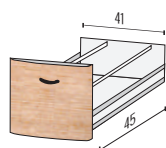

80,100,120

Jonctiuni si extensii Dimensiuni Cod Pret

Tip 4

90 x 55 x H40 ALBIR9 40 €
+ 4 picioare metalice LPIC negru 9 €
LPIC crom 10 €

Casetiera Dimensiuni Cod Pret

Mobila cu 3 sertare Metabox

47 x 52 x H55 ALCA3 118 €
ALCA3Y 135 €

Mobila cu 1 sertar Metabox + 1 metafile

sertar cu clasificator

47 x 52 x H55 ALCA2C 164 €
ALCA2CY 172 €

Comoda Dimensiuni Cod Pret

120 x 52 x H56 ALLM 191 €
ALLMY 202 €

Biblioteci Dimensiuni Cod Pret

Biblioteca joasa cu usa din Rauvolet