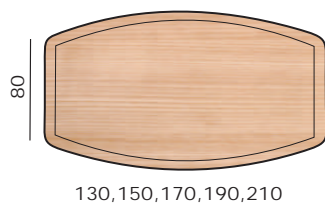

Birou 3D	Dimensiuni	Cod	Pret
----------	------------	-----	------

Birou tip E

150 x 110 x H75	ALBIE15S/D	163 €
170 x 110 x H75	ALBIE17S/D	187 €

Jonctiuni si extensii	Dimensiuni	Cod	Pret
-----------------------	------------	-----	------

Jonctiune birou

80 x 80 x 2,5	ALBIJ4	51 €
---------------	--------	------

Extensie birou

55 x 70 x 2,5	ALBIJ1S/D	31 €
+ 1 picior metalic	LPIC negru	9 €
(numai pt. ALBI A/B 15, 17)	LPIC crom	10 €

Extensie birou

100 x 100 x 2,5	ALBIJ7S/D	74 €
+ 2 picioare metalice	LPIC negru	9 €
	LPIC crom	10 €

Jonctiuni si extensii Dimensiuni Cod Pret

Peninsula birou

80 x 60 x 2,5 ALBIJ3 39 €
+ 2 picioare metalice LPIC negru 9 €
LPIC crom 10 €

Terminal dublu birou

180 x 45 x 2,5 ALBIJ6 86 €

Mese discutii Dimensiuni Cod Pret

Tip 1

135 x 100 x H75 ALBIN13 145 €
150 x 100 x H75 ALBIN15 159 €
170 x 100 x H75 ALBIN17 177 €
190 x 100 x H75 ALBIN19 195 €
210 x 100 x H75 ALBIN21 212 €