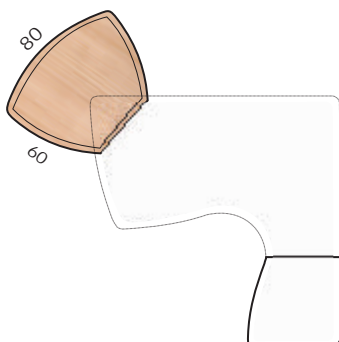

Material MDF cu folie PVC. PAL dublu melaminat termorezistent. Grosimi MDF cu profil (postforming): blaturi birouri, jonctiuni, extensii si mese discutii, topuri biblioteci, top comoda si casetiera - 25 mm. MDF cu profil (postforming): fete sertar casetiere + comoda, usi biblioteci, usa comoda - 18 mm. Cant ABS de 2 mm rezistent la soc pe front biblioteci, comoda (la elementele din PAL), front laterale birou, cant melaminat 0,3 mm pe restul elementelor din PAL. Structuri de lemn si culori: T51 - toledo calvados - pt. blaturi birouri, extensii, mese discutii, topuri (biblioteci, casetiere, comoda), fete sertar, K08 - negru grafit, aluminiu - pt. restul elementelor.

Birou 3D	Dimensiuni	Cod	Pret
----------	------------	-----	------

Birou tip E

150 x 110 x H75	ALBIE15S/D	163 €
170 x 110 x H75	ALBIE17S/D	187 €

Jonctiuni si extensii	Dimensiuni	Cod	Pret
-----------------------	------------	-----	------

Jonctiune birou

80 x 80 x 2,5	ALBIJ4	51 €
---------------	--------	------

Extensie birou

55 x 70 x 2,5	ALBIJ1S/D	31 €
+ 1 picior metalic	LPIC negru	9 €
(numai pt. ALBI A/B 15, 17)	LPIC crom	10 €

Extensie birou

100 x 100 x 2,5	ALBIJ7S/D	74 €
+ 2 picioare metalice	LPIC negru	9 €
	LPIC crom	10 €

Jonctiuni si extensii Dimensiuni Cod Pret

Peninsula birou

80 x 60 x 2,5 ALBIJ3 39 €
+ 2 picioare metalice LPIC negru 9 €
LPIC crom 10 €