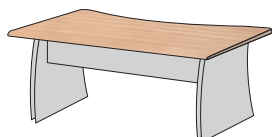

ALTONA

Birou 3D Dimensiuni Cod Pret

Birou tip A

110 x 80 x H75	ALBIA11	112 €
130 x 80 x H75	ALBIA13	125 €
150 x 80 x H75	ALBIA15	139 €
170 x 80 x H75	ALBIA17	149 €

Birou tip B

130 x 90 x H75	ALBIB13	135 €
150 x 90 x H75	ALBIB15	149 €
170 x 90 x H75	ALBIB17	164 €

Birou tip C

150 x 150 x H75	ALBIC15S/D	198 €
170 x 150 x H75	ALBIC17S/D	210 €

Birou tip D

170 x 170 x H75	ALBID17S/D	233 €
-----------------	------------	-------

Culori componente

 principala

 secundara

Caracteristici tehnice **ALTONA**

Material MDF cu folie PVC. PAL dublu melaminat termorezistent. Grosimi MDF cu profil (postforming): blaturi birouri, jonctiuni, extensii si mese discutii, topuri biblioteci, top comoda si casetiera - 25 mm. MDF cu profil (postforming): fete sertar casetiere + comoda, usi biblioteci, usa comoda - 18 mm. Cant ABS de 2 mm rezistent la soc pe front biblioteci, comoda (la elementele din PAL), front laterale birou, cant melaminat 0,3 mm pe restul elementelor din PAL. Structuri de lemn si culori: T51 - toledo calvados - pt. blaturi birouri, extensii, mese discutii, topuri (biblioteci, casetiere, comoda), fete sertar, K08 - negru grafit, aluminiu - pt. restul elementelor.