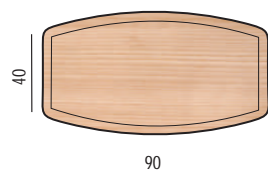

100 x 100 x 2,5	ALBIJ7S/D	74 €
+ 2 picioare metalice	LPIC negru	9 €
	LPIC crom	10 €

Jonctiuni si extensii Dimensiuni Cod Pret

Peninsula birou

80 x 60 x 2,5 ALBIJ3 39 €
+ 2 picioare metalice LPIC negru 9 €
LPIC crom 10 €

Terminal dublu birou

180 x 45 x 2,5 ALBIJ6 86 €

Mese discutii Dimensiuni Cod Pret

Tip 1

135 x 100 x H75 ALBIN13 145 €
150 x 100 x H75 ALBIN15 159 €
170 x 100 x H75 ALBIN17 177 €
190 x 100 x H75 ALBIN19 195 €
210 x 100 x H75 ALBIN21 212 €

130,150,170,190,210

Tip 2

3* x 110 x H75 ALBIO 90 €
+ 3 picioare metalice LPIC negru 9 €
LPIC crom 10 €

Tip 3

70 x 80 x g2,5 cm ALBIP8 44 €
100 x 80 x g2,5 cm ALBIP10 54 €
120 x 80 x g2,5 cm ALBIP12 66 €
+ 4 picioare metalice LPIC negru 9 €
LPIC crom 10 €

80,100,120

Jonctiuni si extensii Dimensiuni Cod Pret

Tip 4

90 x 55 x H40 ALBIR9 40 €
+ 4 picioare metalice LPIC negru 9 €
LPIC crom 10 €

Casetiera Dimensiuni Cod Pret

Mobila cu 3 sertare Metabox

47 x 52 x H55 ALCA3 118 €
ALCA3Y 135 €