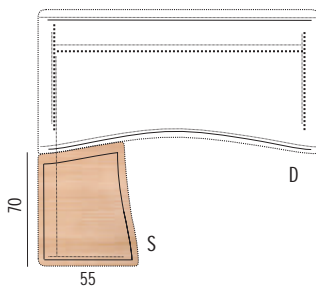

Material MDF cu folie PVC. PAL dublu melaminat termorezistent. Grosimi MDF cu profil (postforming): blaturi birouri, jonctiuni, extensii si mese discutii, topuri biblioteci, top comoda si casetiera - 25 mm. MDF cu profil (postforming): fete sertar casetiere + comoda, usi biblioteci, usa comoda - 18 mm. Cant ABS de 2 mm rezistent la soc pe front biblioteci, comoda (la elementele din PAL), front laterale birou, cant melaminat 0,3 mm pe restul elementelor din PAL. Structuri de lemn si culori: T51 - toledo calvados - pt. blaturi birouri, extensii, mese discutii, topuri (biblioteci, casetiere, comoda), fete sertar, K08 - negru grafit, aluminiu - pt. restul elementelor.

Birou 3D	Dimensiuni	Cod	Pret
----------	------------	-----	------

Birou tip E

150 x 110 x H75	ALBIE15S/D	163 €
170 x 110 x H75	ALBIE17S/D	187 €

Jonctiuni si extensii	Dimensiuni	Cod	Pret
-----------------------	------------	-----	------

Jonctiune birou

80 x 80 x 2,5	ALBIJ4	51 €
---------------	--------	------

Extensie birou

55 x 70 x 2,5	ALBIJ1S/D	31 €
+ 1 picior metalic	LPIC negru	9 €
(numai pt. ALBI A/B 15, 17)	LPIC crom	10 €

Extensie birou

100 x 100 x 2,5	ALBIJ7S/D	74 €
+ 2 picioare metalice	LPIC negru	9 €
	LPIC crom	10 €

Jonctiuni si extensii Dimensiuni Cod Pret

Peninsula birou

80 x 60 x 2,5 ALBIJ3 39 €
+ 2 picioare metalice LPIC negru 9 €
LPIC crom 10 €