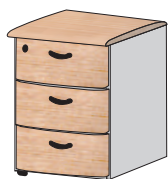

80,100,120

Jonctiuni si extensii Dimensiuni Cod Pret

Tip 4

90 x 55 x H40 ALBIR9 40 €
+ 4 picioare metalice LPIC negru 9 €
LPIC crom 10 €

Casetiera Dimensiuni Cod Pret

Mobila cu 3 sertare Metabox

47 x 52 x H55 ALCA3 118 €
ALCA3Y 135 €