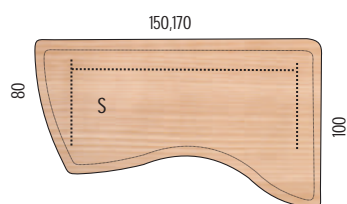

ALTONA

Birou 3D Dimensiuni Cod Pret

Birou tip A

110 x 80 x H75	ALBIA11	112 €
130 x 80 x H75	ALBIA13	125 €
150 x 80 x H75	ALBIA15	139 €
170 x 80 x H75	ALBIA17	149 €

Birou tip B

130 x 90 x H75	ALBIB13	135 €
150 x 90 x H75	ALBIB15	149 €
170 x 90 x H75	ALBIB17	164 €

Birou tip C

150 x 150 x H75	ALBIC15S/D	198 €
170 x 150 x H75	ALBIC17S/D	210 €

Birou tip D

170 x 170 x H75	ALBID17S/D	233 €
-----------------	------------	-------

Culori componente

 principala

 secundara

Caracteristici tehnice **ALTONA**

Material MDF cu folie PVC. PAL dublu melaminat termorezistent. Grosimi MDF cu profil (postforming): blaturi birouri, jonctiuni, extensii si mese discutii, topuri biblioteci, top comoda si casetiera - 25 mm. MDF cu profil (postforming): fete sertar casetiere + comoda, usi biblioteci, usa comoda - 18 mm. Cant ABS de 2 mm rezistent la soc pe front biblioteci, comoda (la elementele din PAL), front laterale birou, cant melaminat 0,3 mm pe restul elementelor din PAL. Structuri de lemn si culori: T51 - toledo calvados - pt. blaturi birouri, extensii, mese discutii, topuri (biblioteci, casetiere, comoda), fete sertar, K08 - negru grafit, aluminiu - pt. restul elementelor.

Birou 3D	Dimensiuni	Cod	Pret
----------	------------	-----	------

Birou tip E

150 x 110 x H75	ALBIE15S/D	163 €
170 x 110 x H75	ALBIE17S/D	187 €

Jonctiuni si extensii	Dimensiuni	Cod	Pret
-----------------------	------------	-----	------