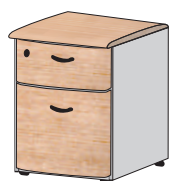

47 x 52 x H55   ALCA3   118 €
ALCA3Y   135 €

Mobila cu 1 sertar Metabox + 1 metafile