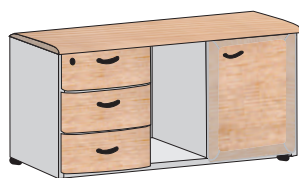

Mobila cu 1 sertar Metabox + 1 metafile

sertar cu clasificator

47 x 52 x H55 ALCA2C 164 €
ALCA2CY 172 €

Comoda Dimensiuni Cod Pret

120 x 52 x H56 ALLM 191 €
ALLMY 202 €

Biblioteci Dimensiuni Cod Pret

Biblioteca joasa cu usa din Rauvolet