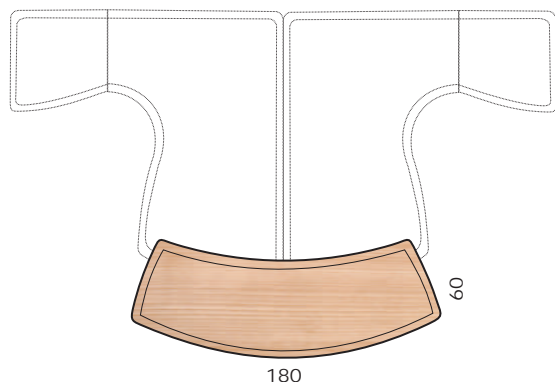

Birou 3D	Dimensiuni	Cod	Pret
----------	------------	-----	------

Birou tip E

150 x 110 x H75	ALBIE15S/D	163 €
170 x 110 x H75	ALBIE17S/D	187 €

Jonctiuni si extensii	Dimensiuni	Cod	Pret
-----------------------	------------	-----	------

Jonctiune birou

80 x 80 x 2,5	ALBIJ4	51 €
---------------	--------	------

Extensie birou

55 x 70 x 2,5	ALBIJ1S/D	31 €
+ 1 picior metalic	LPIC negru	9 €
(numai pt. ALBI A/B 15, 17)	LPIC crom	10 €

Extensie birou

100 x 100 x 2,5	ALBIJ7S/D	74 €
+ 2 picioare metalice	LPIC negru	9 €
	LPIC crom	10 €

Jonctiuni si extensii Dimensiuni Cod Pret

Peninsula birou

80 x 60 x 2,5 ALBIJ3 39 €
+ 2 picioare metalice LPIC negru 9 €
LPIC crom 10 €

Terminal dublu birou

180 x 45 x 2,5 ALBIJ6 86 €

Mese discutii Dimensiuni Cod Pret

Tip 1

135 x 100 x H75 ALBIN13 145 €
150 x 100 x H75 ALBIN15 159 €
170 x 100 x H75 ALBIN17 177 €
190 x 100 x H75 ALBIN19 195 €
210 x 100 x H75 ALBIN21 212 €