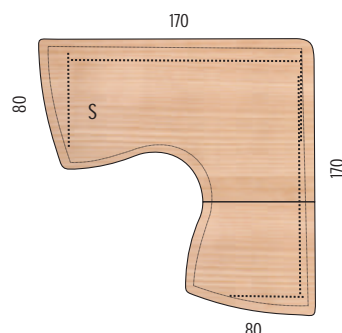

ALTONA

Birou 3D Dimensiuni Cod Pret

Birou tip A

110 x 80 x H75	ALBIA11	112 €
130 x 80 x H75	ALBIA13	125 €
150 x 80 x H75	ALBIA15	139 €
170 x 80 x H75	ALBIA17	149 €

Birou tip B

130 x 90 x H75	ALBIB13	135 €
150 x 90 x H75	ALBIB15	149 €
170 x 90 x H75	ALBIB17	164 €

Birou tip C

150 x 150 x H75	ALBIC15S/D	198 €
170 x 150 x H75	ALBIC17S/D	210 €

Birou tip D

170 x 170 x H75	ALBID17S/D	233 €
-----------------	------------	-------

Culori componente

 principala

 secundara

Caracteristici tehnice **ALTONA**

Material MDF cu folie PVC. PAL dublu melaminat termorezistent. Grosimi MDF cu profil (postforming): blaturi birouri, jonctiuni, extensii si mese discutii, topuri biblioteci, top comoda si casetiera - 25 mm. MDF cu profil (postforming): fete sertar casetiere + comoda, usi biblioteci, usa comoda - 18 mm. Cant ABS de 2 mm rezistent la soc pe front biblioteci, comoda (la elementele din PAL), front laterale birou, cant melaminat 0,3 mm pe restul elementelor din PAL. Structuri de lemn si culori: T51 - toledo calvados - pt. blaturi birouri, extensii, mese discutii, topuri (biblioteci, casetiere, comoda), fete sertar, K08 - negru grafit, aluminiu - pt. restul elementelor.

Birou 3D	Dimensiuni	Cod	Pret
----------	------------	-----	------

Birou tip E

150 x 110 x H75	ALBIE15S/D	163 €
170 x 110 x H75	ALBIE17S/D	187 €

Jonctiuni si extensii	Dimensiuni	Cod	Pret
-----------------------	------------	-----	------