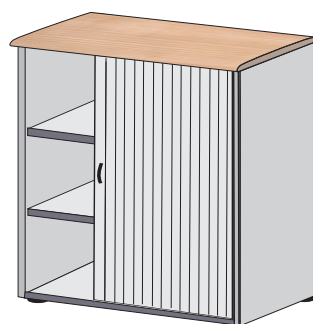

Mobila cu 1 sertar Metabox + 1 metafile

sertar cu clasificator

47 x 52 x H55 ALCA2C 164 €
ALCA2CY 172 €

Comoda Dimensiuni Cod Pret

120 x 52 x H56 ALLM 191 €
ALLMY 202 €

Biblioteci Dimensiuni Cod Pret

Biblioteca joasa cu usa din Rauvolet

100 x 47 x H65 ALBBJ 448 €

Biblioteca medie cu usa din Rauvolet

100 x 47 x H135 ALBBM 583 €

Usi - pt. biblioteci tip ARKO <small>mobilier separabil</small>	Dimensiuni	Cod	Pret
---	------------	-----	------