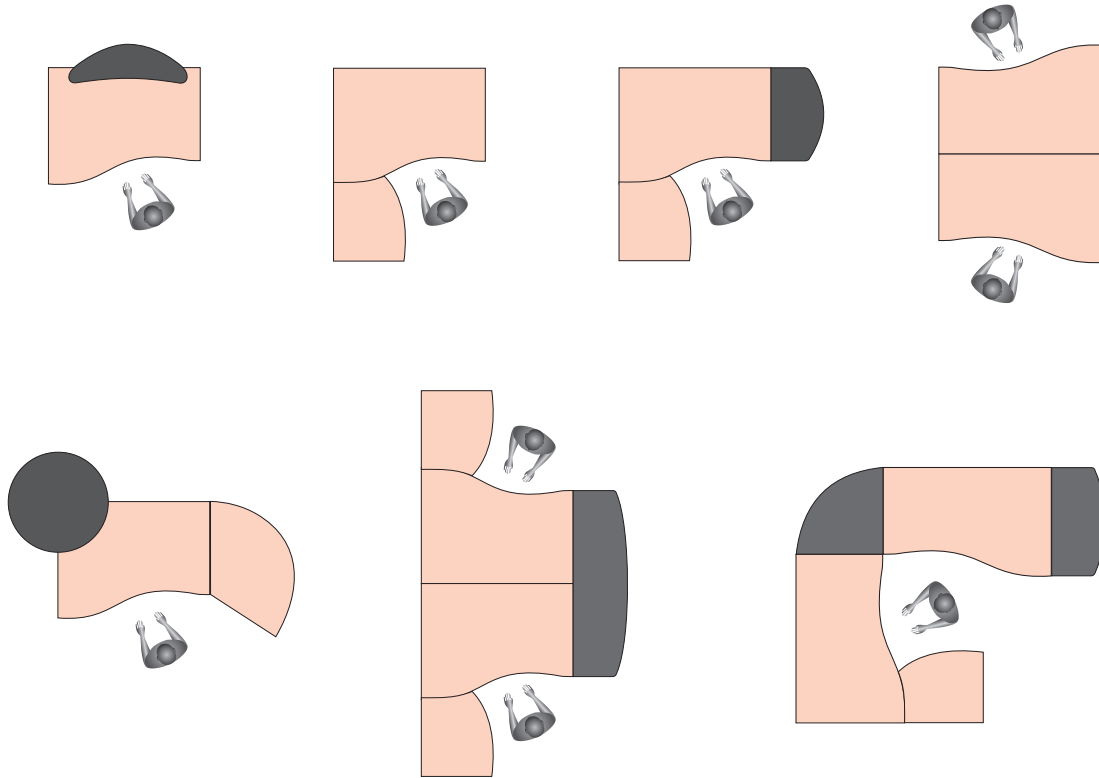

Amenajari

Birou tip 1 S/D