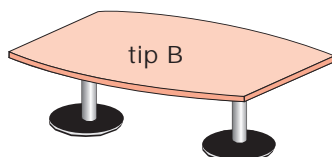

Culori componente

 principala

 secundara

Birou	Dimensiuni	Cod	Pret
-------	------------	-----	------

Top birou tip 6

130 x 130 x 2,5
+ 3 picioare metalice

LBI611 74 €
LPIC negru 9 €
LPIC crom 10 €

Birou tip 7 S/D

130 x 95 x H75
150 x 95 x H75

LBI7S/D13 130 €
LBI7S/D15 139 €

Birou tip 8 S/D

130 x 95 x H75
150 x 95 x H75

LBI8S/D13 114 €
LBI8S/D15 123 €

Birou tip 9 S/D

150 x 150 x H75
170 x 150 x H75

LB19S/D15 144 €
LB19S/D17 155 €

Birou conferinta tip A

170 x 100 x H75
190 x 100 x H75

LBIC17 116 €
LBIC19 131 €

Birou conferinta tip B

210 x 100 x H75 LBIC21 84 €
230 x 100 x H75 LBIC23 91 €
250 x 100 x H75 LBIC25 113 €
270 x 100 x H75 LBIC27 132 €
+ 2 picioare metalice APIM 98 €/b

Jonctiuni si extensii	Dimensiuni	Cod	Pret	
	Extensie pt. birou tip 1 62 x 50 x 2,5 + 1 picior metalic	LBIJ1 LPIC negru LPIC crom	21 € 9 € 10 €	
	80 x 45 x 2,5 + 1 picior metalic	LBIJ508 LPIC negru LPIC crom	22 € 9 € 10 €	
	100 x 50 x 2,5 + 1 picior metalic	LBIJ510 LPIC negru LPIC crom	27 € 9 € 10 €	
	130 x 30 x 2,5 150 x 30 x 2,5 170 x 30 x 2,5 + 1 picior metalic	LBIJ313 LBIJ315 LBIJ317 LPIC negru LPIC crom	26 € 33 € 43 € 9 € 10 €	
	160 x 50 x 2,5 + 2 picioare metalice	LBIJ516 LPIC negru LPIC crom	50 € 9 € 10 €	
	80 x 65 x 2,5 + 1 picior metalic	LBIJ13568 LPIC negru LPIC crom	43 € 9 € 10 €	
	Top 115		115 x 38 x 2,5	LBIJR511 32 €
	Top birou Ø 70 cm			LBIJD07 25 €
				