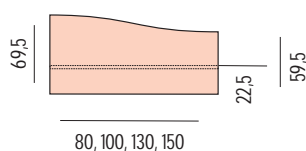

Jonctiuni si extensii	Dimensiuni	Cod	Pret	
	Extensie pt. birou tip 1 62 x 50 x 2,5 + 1 picior metalic	LBIJ1 LPIC negru LPIC crom	21 € 9 € 10 €	
	80 x 45 x 2,5 + 1 picior metalic	LBIJ508 LPIC negru LPIC crom	22 € 9 € 10 €	
	100 x 50 x 2,5 + 1 picior metalic	LBIJ510 LPIC negru LPIC crom	27 € 9 € 10 €	
	130 x 30 x 2,5 150 x 30 x 2,5 170 x 30 x 2,5 + 1 picior metalic	LBIJ313 LBIJ315 LBIJ317 LPIC negru LPIC crom	26 € 33 € 43 € 9 € 10 €	
	160 x 50 x 2,5 + 2 picioare metalice	LBIJ516 LPIC negru LPIC crom	50 € 9 € 10 €	
	80 x 65 x 2,5 + 1 picior metalic	LBIJ13568 LPIC negru LPIC crom	43 € 9 € 10 €	
	Top 115		115 x 38 x 2,5	LBIJR511 32 €
	Top birou Ø 70 cm			LBIJD07 25 €
				

Jonctiuni si extensii	Dimensiuni	Cod	Pret	
	Extensie pt. birou tip 3 52 x 55 x 2,5 + 1 picior metalic	LBIJ3 LPIC negru LPIC crom	22 € 9 € 10 €	
		Extensie B pt. birou tip 7 130 x 45 x 2,5 + 2 picioare metalice	LBIJ7A LPIC negru LPIC crom	21 € 9 € 10 €
		Extensie A pt. birou tip 7 50 x 55 x 2,5 + 1 picior metalic	LBIJ7B LPIC negru LPIC crom	35 € 9 € 10 €
	Jonctiune C pt. birou tip 7 90 x 30 x 2,5 100 x 30 x 2,5	LBIJ7C13 LBIJ7C15	27 € 32 €	
		Extensie pt. birou tip 9 60 x 80 x 2,5 + 1 picior metalic	LBIJ9 LPIC negru LPIC crom	28 € 9 € 10 €
Jonctiune birou 130 x 50 x 2,5 + 2 picioare metalice		LBIJ513 LPIC negru LPIC crom	37 € 9 € 10 €	

Jonctiune birouri la 90 °	Dimensiuni	Cod	Pret
---------------------------	------------	-----	------

80 x 80 x 2,5	LBIJ9088	36 €
---------------	----------	------

Peninsula diam. 70 (110)	Dimensiuni	Cod	Pret
--------------------------	------------	-----	------

pt. diam. 70 (110)

Ø 70	LBIP07	25 €
Ø 110	LBIP11	45 €
+ 3 picioare metalice	APIM	98 €/b

Panou despartitor	Dimensiuni	Cod	Pret
-------------------	------------	-----	------

80 x 69,5 x 1,8	LBIPD08	21 €
100 x 69,5 x 1,8	LBIPD10	25 €
130 x 69,5 x 1,8	LBIPD13	40 €
150 x 69,5 x 1,8	LBIPD15	44 €
170 x 69,5 x 1,8	LBIPD17	48 €