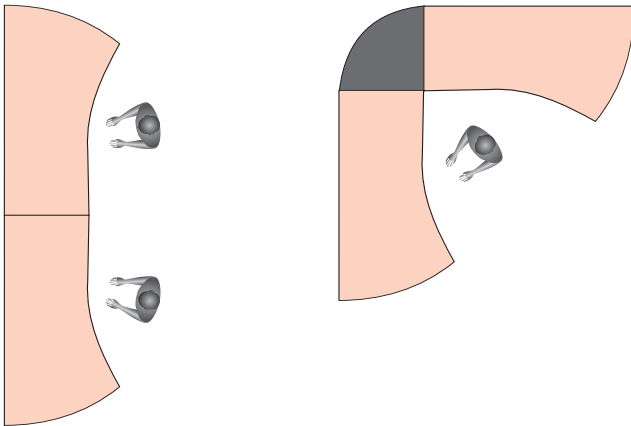

Jonctiune birouri la 90 °	Dimensiuni	Cod	Pret
---------------------------	------------	-----	------

80 x 80 x 2,5	LBIJ9088	36 €
---------------	----------	------

Peninsula diam. 70 (110)	Dimensiuni	Cod	Pret
--------------------------	------------	-----	------

pt. diam. 70 (110)

Ø 70	LBIP07	25 €
Ø 110	LBIP11	45 €
+ 3 picioare metalice	APIM	98 €/b

Panou despartitor	Dimensiuni	Cod	Pret
-------------------	------------	-----	------

80 x 69,5 x 1,8	LBIPD08	21 €
100 x 69,5 x 1,8	LBIPD10	25 €
130 x 69,5 x 1,8	LBIPD13	40 €
150 x 69,5 x 1,8	LBIPD15	44 €
170 x 69,5 x 1,8	LBIPD17	48 €

Amenajari

Birou tip 1 S/D

Birou tip 2

Birou tip 3 S/D

Amenajari

Top birou tip 5

Birou tip 7 S/D

Amenajari

Birou tip 9 S/D

Amenajari

Peninsula diam. 70 (110) pentru diam. 70 (110)