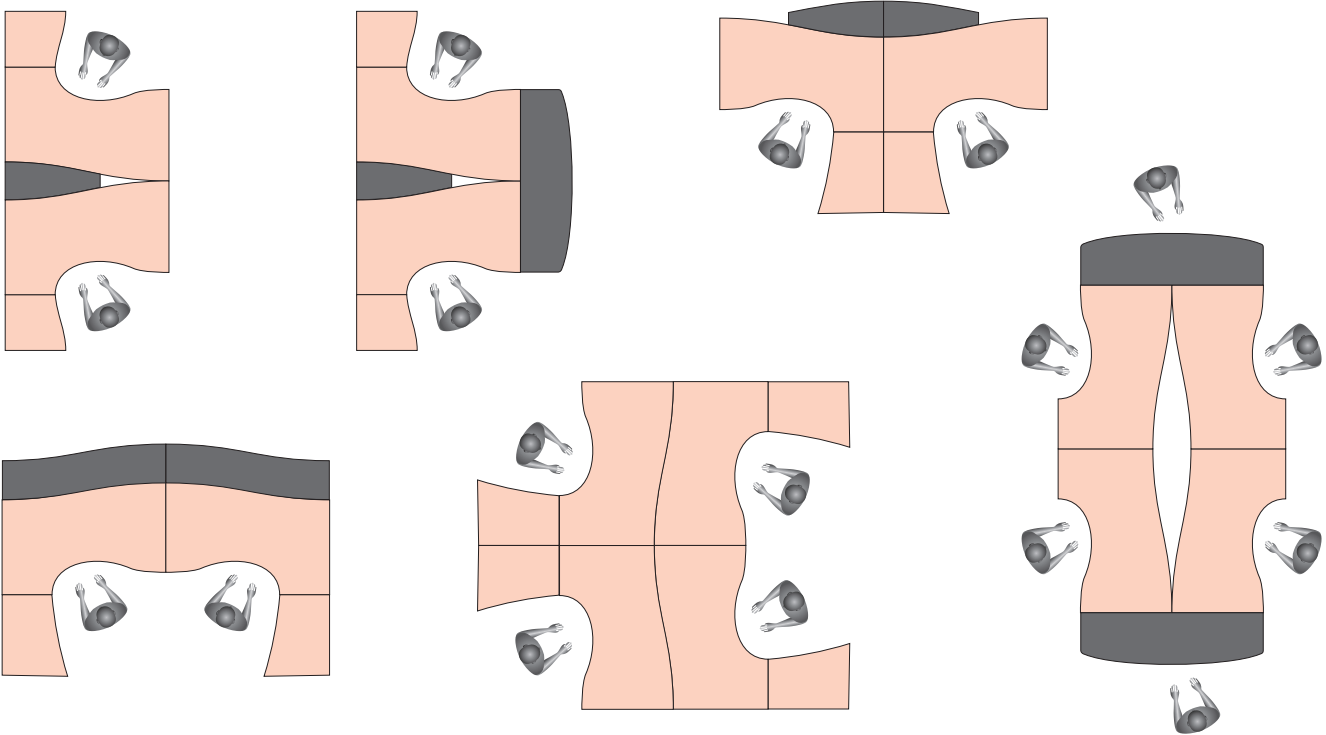

pt. diam. 70 (110)

Ø 70	LBIP07	25 €
Ø 110	LBIP11	45 €
+ 3 picioare metalice	APIM	98 €/b

Panou despartitor	Dimensiuni	Cod	Pret
-------------------	------------	-----	------

80 x 69,5 x 1,8	LBIPD08	21 €
100 x 69,5 x 1,8	LBIPD10	25 €
130 x 69,5 x 1,8	LBIPD13	40 €
150 x 69,5 x 1,8	LBIPD15	44 €
170 x 69,5 x 1,8	LBIPD17	48 €

Amenajari

Birou tip 1 S/D

Birou tip 2

Birou tip 3 S/D

Amenajari

Top birou tip 5

Birou tip 7 S/D

Amenajari