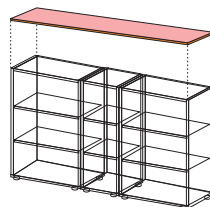

+ 2 usi lemn  
joase cu yala

+ 2 usi medii sticla

Topuri biblioteci	Dimensiuni	Cod	Pret
-------------------	------------	-----	------

1 usa

2 usi

45,4 x 41 x 1,8	ABBT1	9 €
90,4 x 41 x 1,8	ABBT2	14 €

3 usi

4 usi

135,4 x 41 x 1,8	ABBT3	19 €
180,4 x 41 x 1,8	ABBT4	23 €

5 usi

225,4 x 41 x 1,8	ABBT5	28 €
------------------	-------	------

Biblioteci pentru:

**ARKO**  
mobiliu operational

**LOTUS**  
MOBILIER ERGONOMIC

**elite**  
mobiliu ergonomic