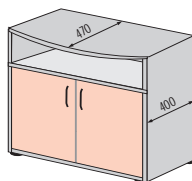

Comoda TV	Dimensiuni	Cod	Pret