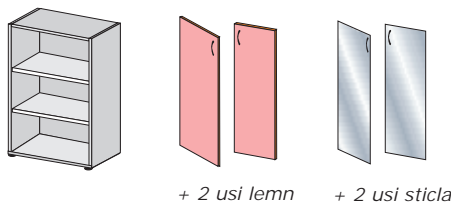

cu laterale

90 x 52 x H74	ABIRIR	145 €
---------------	--------	-------

Biblioteci pentru:

**ARKO**  
mobilier operational

**LOTUS**  
MOBILIER INNOVATIV

**elite**  
mobiliar ergonomic

**Biblioteca îngusta joasa**      Dimensiuni      Cod      Pret

45 x 39 x H67      ABB1J      41 €  
44,4 x 63 x 1,8      ABBJU1      15 €

**Biblioteca dubla joasa**      Dimensiuni      Cod      Pret

90 x 39 x H67      ABB2J      59 €  
44,4 x 63 x 1,8      ABBJU2      31 €

**Biblioteca îngusta medie**      Dimensiuni      Cod      Pret

45 x 39 x H131      ABB1M      62 €  
44,4 x 127 x 1,8      ABBMU1      22 €  
44,4 x 127 x 0,6      ABBMU1S      46 €

**Biblioteca dubla medie**      Dimensiuni      Cod      Pret

90 x 39 x H131      ABB2M      87 €  
44,4 x 127 x 1,8      ABBMU2      36 €  
44,4 x 127 x 0,6      ABBMU2S      85 €

**Biblioteca îngusta înalta**      Dimensiuni      Cod      Pret

45 x 39 x H195      ABB1I      85 €  
44,4 x 191 x 1,8      ABBIU1      33 €