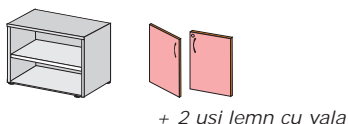

Biblioteca dubla joasa   Dimensiuni   Cod   Pret

90 x 39 x H67   ABB2J   59 €
44,4 x 63 x 1,8   ABBJU2   31 €

Biblioteca îngusta medie   Dimensiuni   Cod   Pret