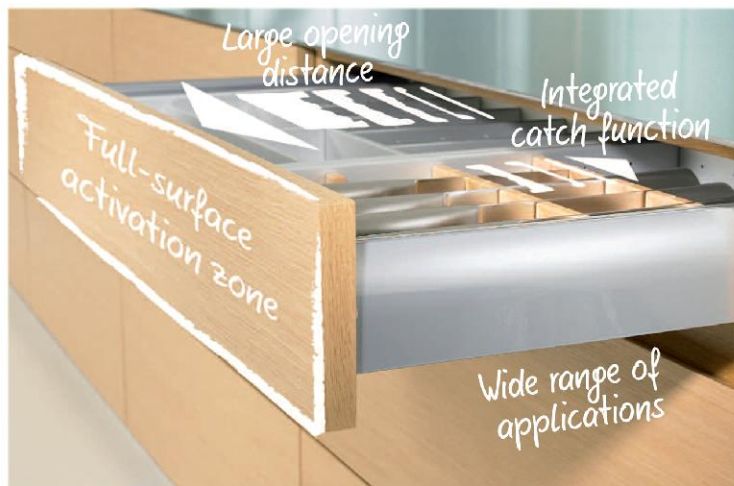

# Touch Latch Senso

*Sistemul pentru uși și sertare*

Fronturile fără tăieturi, neîntrerupte de mânere, permit un design modern și liniar cu un clar accent pe orizontală.

### Deschidere simplă fără mâner.

GRASS a observat rapid tendința spre liniile drepte ce caracterizează mobila modernă și a început încă de acum 2 ani proiectarea unor sisteme de deschidere fără mâner. Rezultatul acestor cercetări s-a concretizat în sistemele pentru sertare și uși - **TOUCH LATCH SENSO**.

### Touch Latch Senso pentru uși.

Ingenioasa interacțiune dintre magnet, elementul Touch Latch Senso și balamalele fără arcuri închise, oferă posibilitatea unei soluții avantajoase de design pentru sertare. O plăcuță îngustă pe front deschide ușa la un unghi potrivit. Când este închisă, ușa este ținută într-un mod sigur și precis datorită zonei întinse de prindere a magnetului.

### Touch Latch Senso pentru sertare.

Sertarul poate fi deschis prin atingerea frontului în orice punct. Indiferent dacă acesta este sus, jos, la stânga, la dreapta sau în centru, sertarul se va deschide ușor permițând accesul în interiorul acestuia. Acest mecanism acționabil pe toată suprafața este unic și în totalitate mecanic fără complicații tehnice inutile.