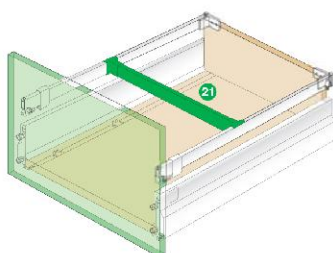

Bară legătură între laterale
cod TL6A450SINADIVIZOARE - **3 Euro/set**
(conține 1 șină argintie, 2 cleme prindere)

!!! într-un sertar se pot pune opțional 1, 2 sau 3 șine !!!

Prețurile sunt în Euro și nu includ TVA!