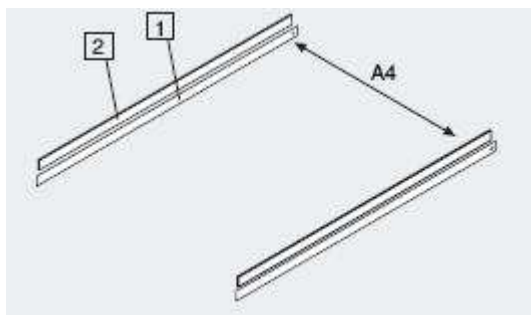

Functie de inchidere **BLUMATIC**.

Extragere totala 30 kg: sina de corp, sina intermediara si laterala stanga/dreapta

Dimensiuni:

74*270 mm-8 €;
74*350 mm-8 €;
74*400 mm-8 €;
74*450 mm-9 €;
74*500 mm-9 €;
74*550 mm-9 €;

Sertar METABOX mare

Sertar **METABOX**

Laterale din otel, cu acoperire epoxidica, la alegere – cu spatele din lemn sau din otel.

Glisiere cu role din material plastic rezistent la uzura.

Functie de inchidere **BLUMATIC**.

Extragere totala 30 kg: sina de corp, sina intermediara si laterala stanga/dreapta

Dimensiuni:

140*350 mm- 9 €;
140*400 mm- 9 €;
140*450 mm-11 €;
140*500 mm-12 €;
140*550 mm-12 €;

METAFILE

Latime interioara minima: 376 mm

[1] - lungime nominala-28 mm;
[2] - lungime nominala-53 mm.

9 EURO

PRETURILE SUNT IN EURO SI INCLUD TVA.