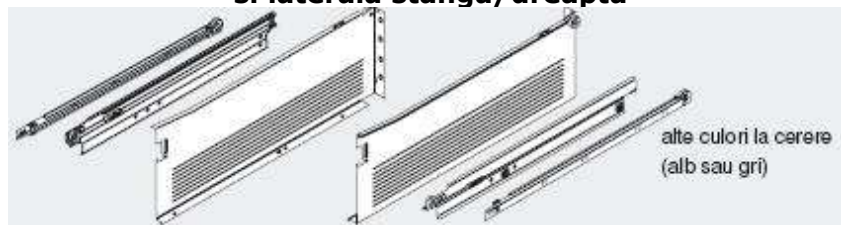

ACCESORII SERTARE METABOX

Sertar METABOX mic

Sertar **METABOX**

Laterale din otel, cu acoperire epoxidica, la alegere – cu spatele din lemn sau din otel.

Glisiere cu role din material plastic rezistent la uzura.

Functie de inchidere **BLUMATIC**.

Extragere totala 30 kg: sina de corp, sina intermediara si laterala stanga/dreapta

Dimensiuni:

74*270 mm-8 €;
74*350 mm-8 €;
74*400 mm-8 €;
74*450 mm-9 €;
74*500 mm-9 €;
74*550 mm-9 €;

Sertar METABOX mare

Sertar **METABOX**

Laterale din otel, cu acoperire epoxidica, la alegere – cu spatele din lemn sau din otel.

Glisiere cu role din material plastic rezistent la uzura.

Functie de inchidere **BLUMATIC**.

Extragere totala 30 kg: sina de corp, sina intermediara si laterala stanga/dreapta

Dimensiuni:

140*350 mm- 9 €;
140*400 mm- 9 €;
140*450 mm-11 €;
140*500 mm-12 €;
140*550 mm-12 €;

METAFILE

Latime interioara minima: 376 mm